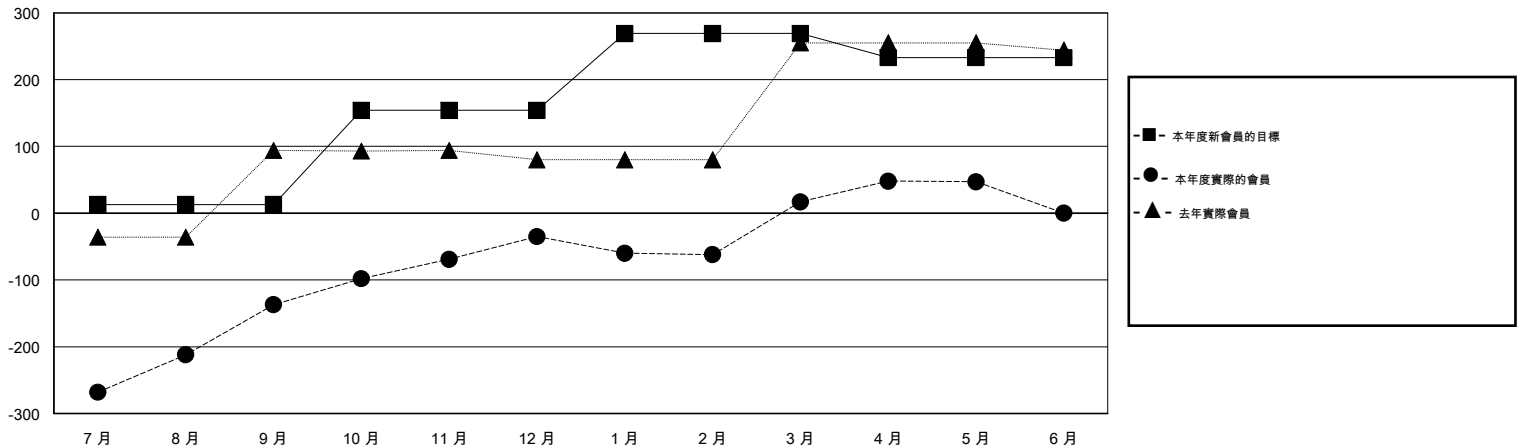

位會員@每位須繳				
成果 2014-2015				
季	新會員目標	增加的授證/新會員	退會人數	淨增/減
7月/8月/9月	13	131	268	-137
10月/11月/12月	141	103	1	102
1月/2月/3月	115	89	37	52
4月/5月/6月	-36	35	5	30

目標與實際新會累積

目標和實際會員累積

已取消的分會: 0

47 CLUBS OF 64 增添1位或以上的新會員