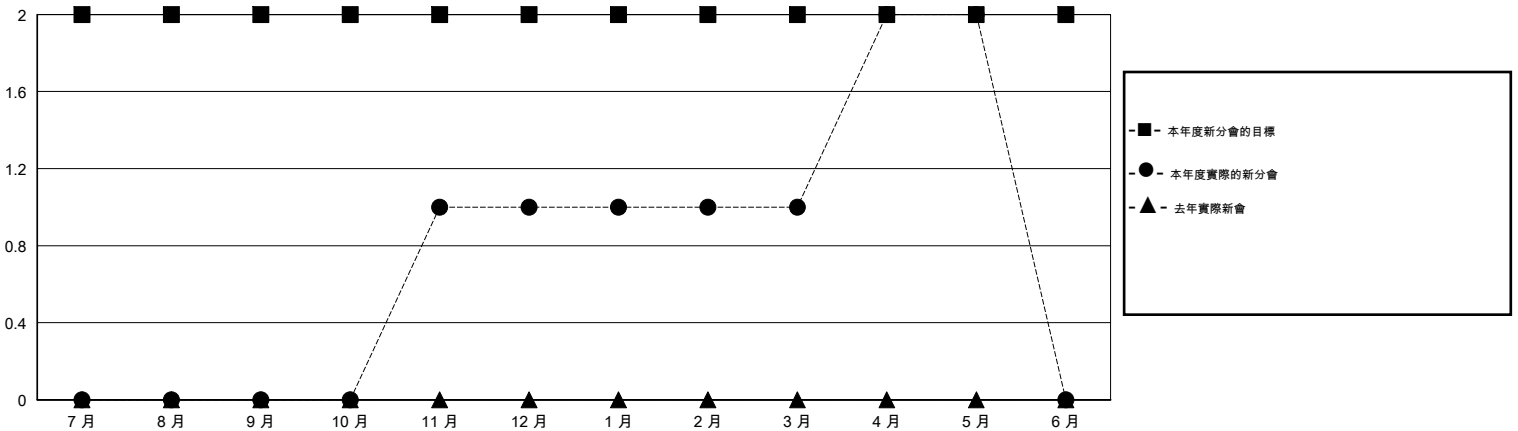

MONTHLY MEMBERSHIP PROGRESS REPORT

District 300 B1

Results as of: 5/31/2015

GMT: PEI-JEN CHEN

地點 REP OF CHINA

GMT憲章區 5

分會				
成果 2014-2015				
季	新分會目標	新會	會員流失的分會	淨增/減
7月/8月/9月	2	0	0	0
10月/11月/12月	0	1	0	1
1月/2月/3月	0	0	0	0
4月/5月/6月	0	1	0	1

位會員@每位須繳				
成果 2014-2015				
季	新會員目標	增加的授證/新會員	退會人數	淨增/減
7月/8月/9月	13	131	268	-137
10月/11月/12月	141	103	1	102
1月/2月/3月	115	89	37	52
4月/5月/6月	-36	35	5	30

目標與實際新會累積